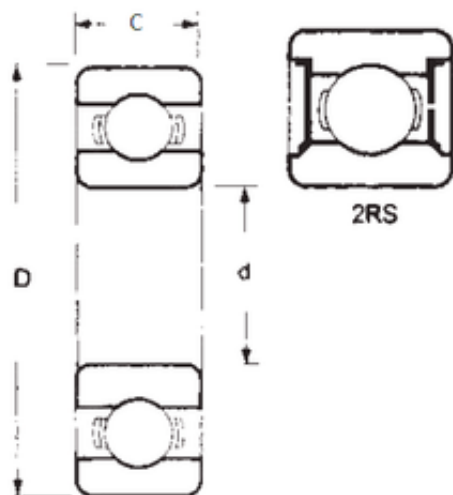

## BEARING CORP.OF AMERICA

30 mm x 62 mm x 16 mm FBJ 6206-2RS deep groove ball bearings

Bearing No. 6206-2RS

Dimensione	30x62x16 mm
Marchio	FBJ
Diametro del foro	30 mm
Diametro esterno	62 mm
Larghezza	16 mm
d	30 mm
D	62 mm
B	16 mm
C	16 mm
Peso	0,2 Kg
Carico dinamico di base (C)	19,5 kN
Carico statico di base (C0)	11,2 kN

6206-2RS Bearing 2D drawings and 3D CAD models