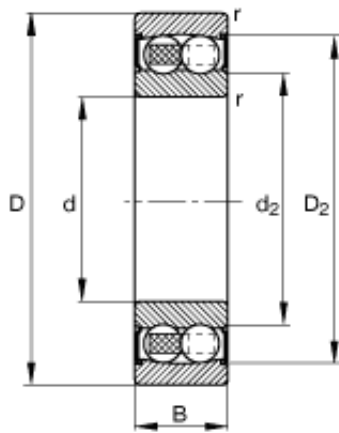

BEARING CORP.OF AMERICA

25 mm x 52 mm x 18 mm FAG 2205-2RS-TVH
self aligning ball bearings

Bearing No. 2205-2RS-TVH

2205-2RS-TVH Bearing 2D drawings and 3D CAD models

Size	25x52x18 mm
Bore Diameter	25 mm
Outer Diameter	52 mm
Width	18 mm
d	25 mm
D	52 mm
B	18 mm
D ₂	46,3 mm
D _{a max}	46,4 mm
d ₂	30,7 mm
d _{a min}	30,6 mm
r _{a max}	1 mm
r _{min}	1 mm
m	0,161 kg / Weight
C _r	12300 N / Dynamic load rating (radial)
e	0,27
Y ₁	2,37
Y ₂	3,66
C _{0r}	3250 N / Static load rating (radial)
Y ₀	2,48
n _G	9500 1/min / Limiting speed
n _B	1/min / Reference speed