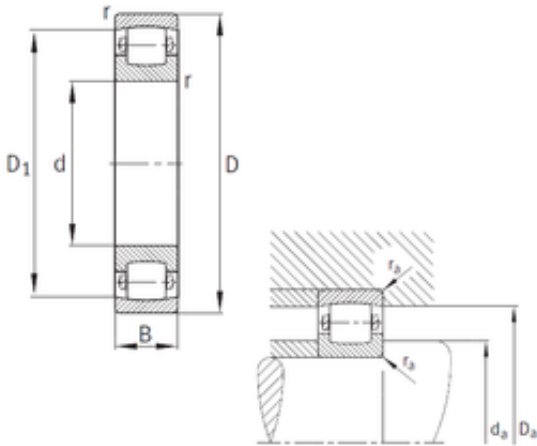

# BEARING CORP.OF AMERICA

130 mm x 280 mm x 58 mm FAG 20326-MB  
spherical roller bearings

Bearing No. 20326-MB

Size	130x280x58 mm
Bore Diameter	130 mm
Outer Diameter	280 mm
Width	58 mm
d	130 mm
D	280 mm
B	58 mm
C	58 mm
r min.	4 mm
D1	240,3 mm
da min.	147 mm
Da max.	263 mm
ra max.	3 mm
Weight	18,4 Kg
Basic dynamic load rating (C)	550 kN
Basic static load rating (C0)	720 kN
Fatigue load limit (Pu)	59

20326-MB Bearing 2D drawings and 3D CAD models